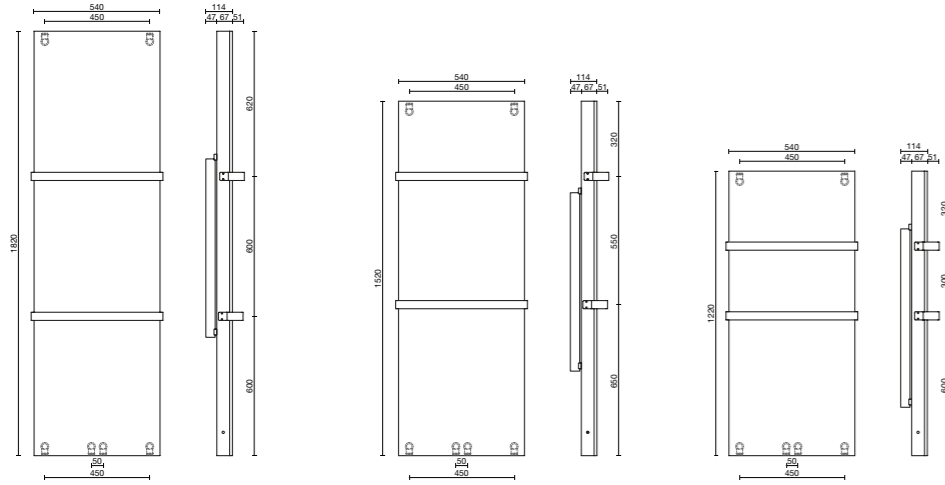

Celsius

Información Técnica | Technical Information | Informations Techniques | Technische Informatie

Dimensiones | Dimensions | Dimensions | Afmetingen **1220 x 540 mm > 1003 W**
1520 x 540 mm > 1258 W
1820 x 540 mm > 1505 W

> Sistema de enganche
Hooking system
Système de fixation
Bevestigingssysteem