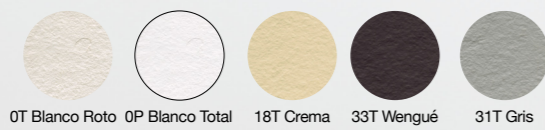

Kleuren die meer dan 25 mogelijkheden bieden.

0T Blanco Roto 0P Blanco Total 18T Crema 33T Wengué 31T Gris

22T Negro 36T Capuccino 37T Cenere 40T Bone

Colores personalizados RAL  
RAL custom colours  
Couleurs personnalisées RAL  
Personalisierte RAL-Farben