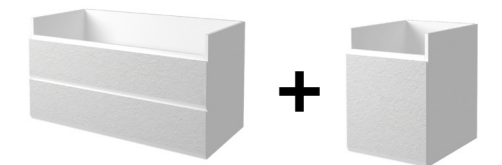

Making OAK

Mobiliario de Baño | Bathroom Furniture
Mobilier de Salle de Bains | Badkamermeubilair

Encimera con 2 lavabos bajo plano Zeta pequeño
Console with built-in offset small wash small basin
Console intégrée décalée petite vasque
Console ingebouwd niet-gecentreerd kleine groot

L 2003 x P 480 x H 130

2 Muebles 2 cajones y coqueta puerta izquierda
2 Vanities unit 2 drawers and Vanity cabinet
2 Meubles 2 tiroirs et coiffeuse
2 Meubel met 2 lades en toilettafel

L 1600 X P 480 X H 700

L 400 X P 480 X H 700

Espejo repisa
Repisa Mirror
Miroir étagère
Spiegel wandplank

L 1600 X P 100 X H 700

Colgable abierto
Open wall cabinets
Éléments à suspendre ouverts
Open hangkasten

L 400 X P 140 X H 710

OAK
NT0 Nature Blanco