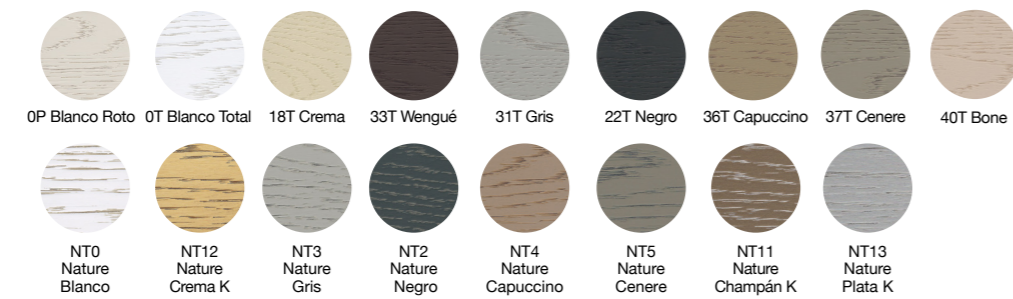

## STUCCO

Colores Sólidos | Solid Colours | Couleurs Uniformes | Solide Kleuren

Colores Nature | Nature Colours | Couleurs Nature | Nature Kleuren

**NEW**

## OAK

Colores Sólidos | Solid Colours | Couleurs Uniformes | Solide Kleuren

Colores Nature | Nature Colours | Couleurs Nature | Nature Kleuren

LISO Colores Sólidos | Solid Colours | Couleurs Uniformes | Solide Kleuren

SACO Colores Sólidos | Solid Colours | Couleurs Uniformes | Solide Kleuren

## OAK. Nueva textura en 17 colores

OAK.  
New texture  
with 17 colors

OAK.  
Nouvelle texture  
avec 17 couleurs

OAK.  
Nieuwe textuur  
in 17 kleuren

OAK NT13 Nature Plata K

OAK NT2 Nature Negro

OAK 40T Bone