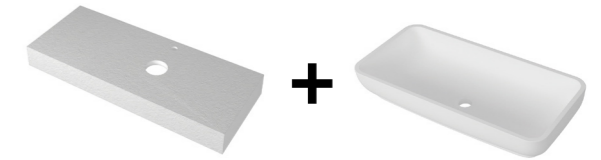

Making OAK

Mobiliario de Baño | Bathroom Furniture
Mobilier de Salle de Bains | Badkamermeubilair

Consola sobremesa desplazada + Lavabo IOTA
Straight console with tabletop wash basin + IOTA wash basin
Console droite pour vasque à poser + Vasque IOTA
Rechte console met wastafel opbouwmodel + Wastafel IOTA

L 1600 X P 480 X H 130   L 540 X P 335 X H 110