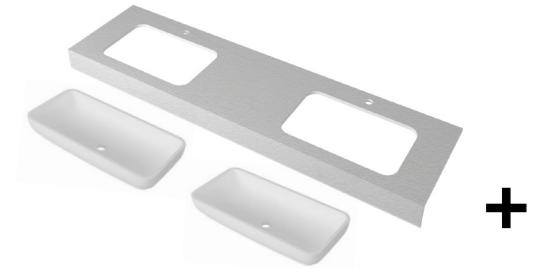

# Making OAK

Mobiliario de Baño | Bathroom Furniture  
 Mobilier de Salle de Bains | Badkamermeubilair

Encimera con 2 lavabos bajo plano Zeta pequeño  
 Console with built-in offset small wash small basin  
 Console intégrée décalée petite vasque  
 Console ingebouwd niet-gecentreerd kleine groot