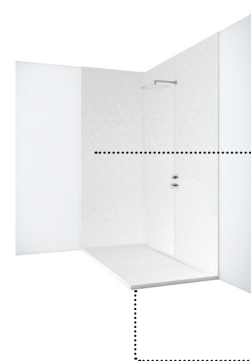

← Plato de ducha a medida Saco Negro  
Framed shower tray Saco Negro  
Receveur de Douche sur mesure Saco Negro  
Douchebak omlijst op maat Saco Negro

→ Plato de ducha a medida Saco Bone  
Framed shower tray Saco Bone  
Receveur de Douche sur mesure Saco Bone  
Douchebak omlijst op maat Saco Bone

Cambio de bañera por ducha  
 Changing a bathtub for a shower  
 Remplacement de baignoire par une douche  
 Vervanging van een bad door een douche

Trace + Skin =

Paneles para paredes  
 Wall panels  
 Panneaux d'habillage  
 Wandpanelen